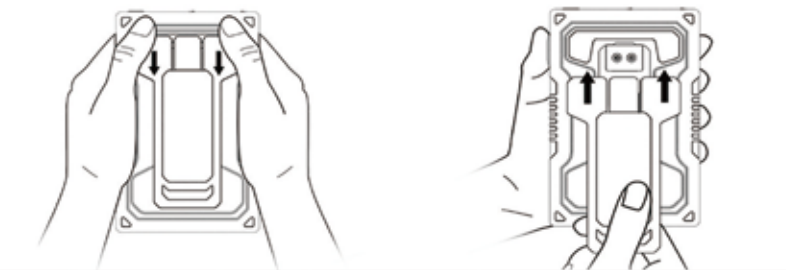

01 バッテリークリップの取り外し方:
親指でクリップの両側を押さえ、
力を入れて下に押し下げて取り外します。

02 バッテリークリップの取り付け方:
バッテリークリップの取り付け面に
向けて、上に押し上げて取り付けます。

01 指でクリップの真ん中部分
を引っ張ります。

02 そのままクリップを下にス
ライドして取り外します。

モデル	XY-8236-32V
バッテリー容量	5,500mAh・14.6V 80.3Wh Max (3.65V/22,000mAh)
出力電圧(DC)	DC12V/17V/22V/26V (4つのデフォルトボルテージ) 7V-30V (7Vから30Vまでに1Vごとずつ調整可能)
出力電圧(USB)	5V 最大2.4A
充電時間	約3時間(付属充電器)
使用環境温度	0°C-45°C
充電可能温度	0°C-45°C
保管時温度	-20°C-60°C
外形寸法/質量	127mm*83mm*27mm±0.5mm 約405g