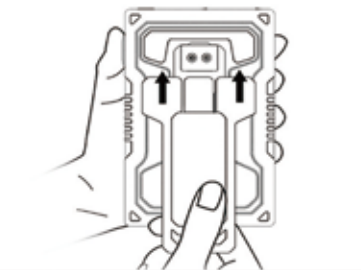

01 バッテリークリップの取り外し方:
親指でクリップの両側を押さえ、
力を入れて下に押し下げて取り外します。

02 バッテリークリップの取り付け方:
バッテリークリップの取り付け面に
向けて、上に押し上げて取り付けます。

01 指でクリップの真ん中部分
を引っ張ります。

02 そのままクリップを下にス
ライドして取り外します。

モデル	XY-8236-32V
バッテリー容量	5,500mAh・14.6V 80.3Wh Max (3.65V/22,000mAh)
出力電圧(DC)	DC12V/17V/22V/26V (4つのデフォルトボルテージ) 7V-30V (7Vから30Vまでに1Vごとずつ調整可能)
出力電圧(USB)	5V 最大2.4A
充電時間	約3時間(付属充電器)
使用環境温度	0°C-45°C
充電可能温度	0°C-45°C
保管時温度	-20°C-60°C
外形寸法/質量	127mm*83mm*27mm±0.5mm 約405g