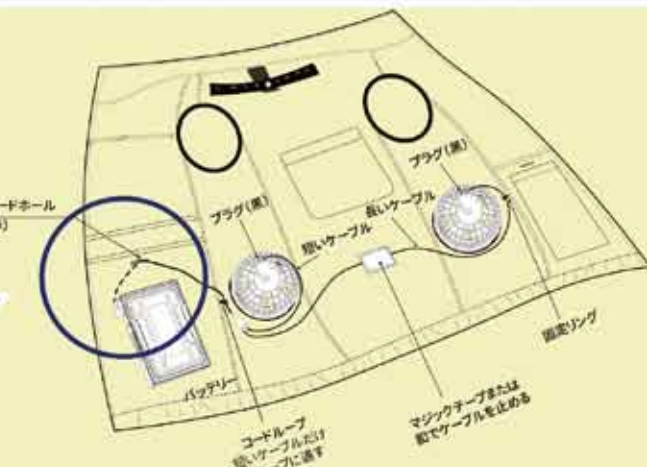

02 高品質
フアスナー

04 右胸バッテリー
ポケット
(ケーブルホール)

06 左内側バッ
テリーポケット

08 ファン取り付
け部分

簡単な取り付け

外側バッテリーポケット

通気性/撥水性/UPF50+日焼け止め
ポリエステル100%/裏チタンコーティング

“ベスト P002”