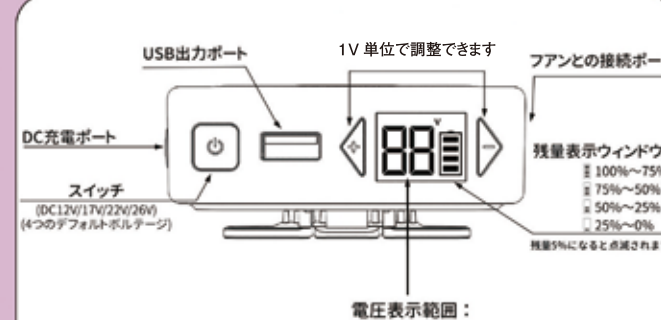

01 バッテリークリップの取り外し方:
親指でクリップの両側を押さえ、
力を入れて下に押し下げて取り外します。

02 バッテリークリップの取り付け方:
バッテリークリップの取り付け面に
向けて、上に押し上げて取り付けます。

01 指でクリップの真ん中部分
を引っ張ります。

02 そのままクリップを下にス
ライドして取り外します。

モデル	XY-8236-32V
バッテリー容量	5,500mAh・14.6V 80.3Wh Max (3.65V/22,000mAh)
出力電圧(DC)	DC12V/17V/22V/26V (4つのデフォルトボルテージ) 7V-30V (7Vから30Vまでに1Vごとずつ調整可能)
出力電圧(USB)	5V 最大2.4A
充電時間	約3時間(付属充電器)
使用環境温度	0°C-45°C
充電可能温度	0°C-45°C
保管時温度	-20°C-60°C
外形寸法/質量	127mm*83mm*27mm±0.5mm 約405g